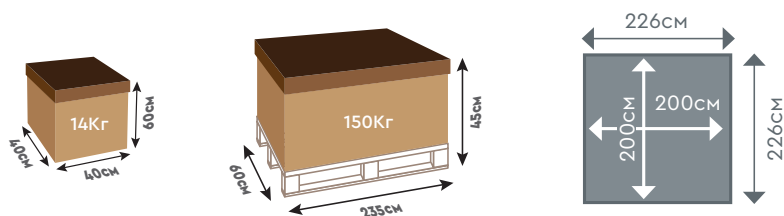

Описание	Детали
Внешние размеры (см)	226 × 226см
Внутренние размеры (см)	200 × 200см
Высота бортика (см)	68см
Объем воды (м <sup>3</sup> )	2.30
Площадь бассейна (м <sup>2</sup> )	4
Упаковка	1 box + 1 pallet