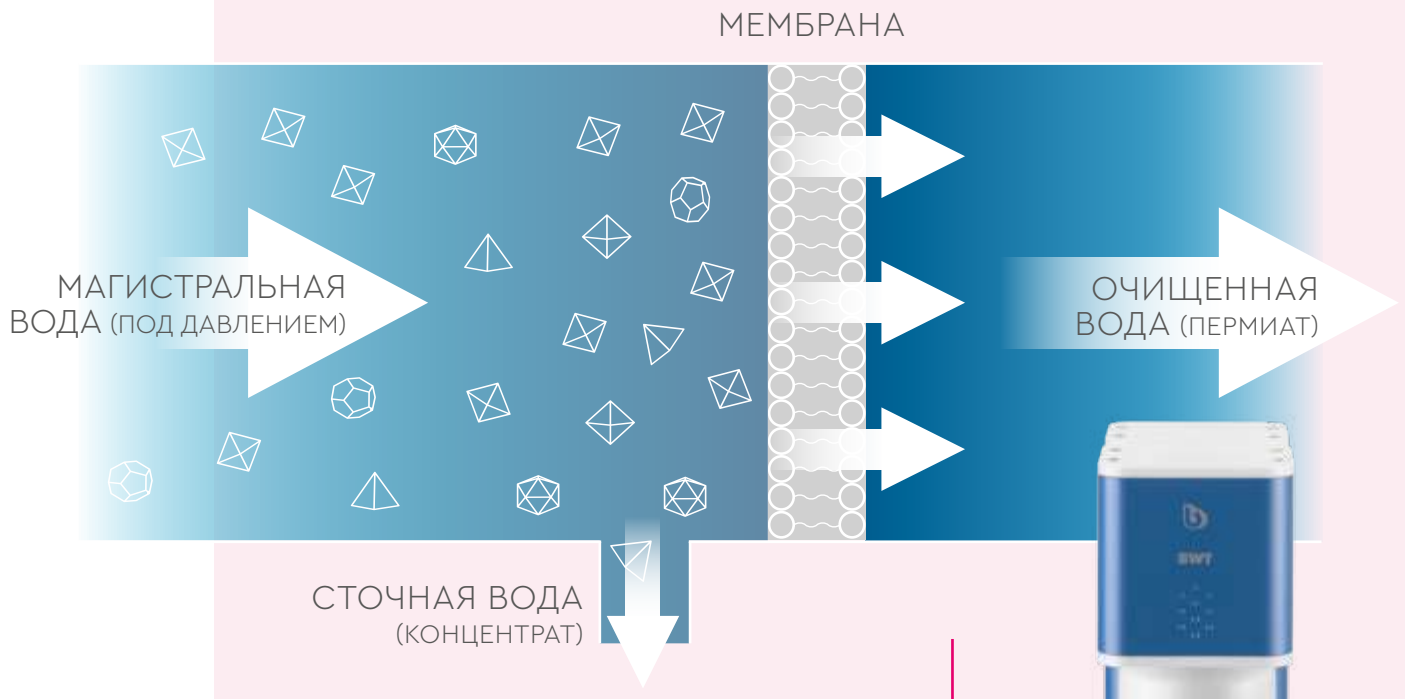

Схематичное представление работы обратного осмоса